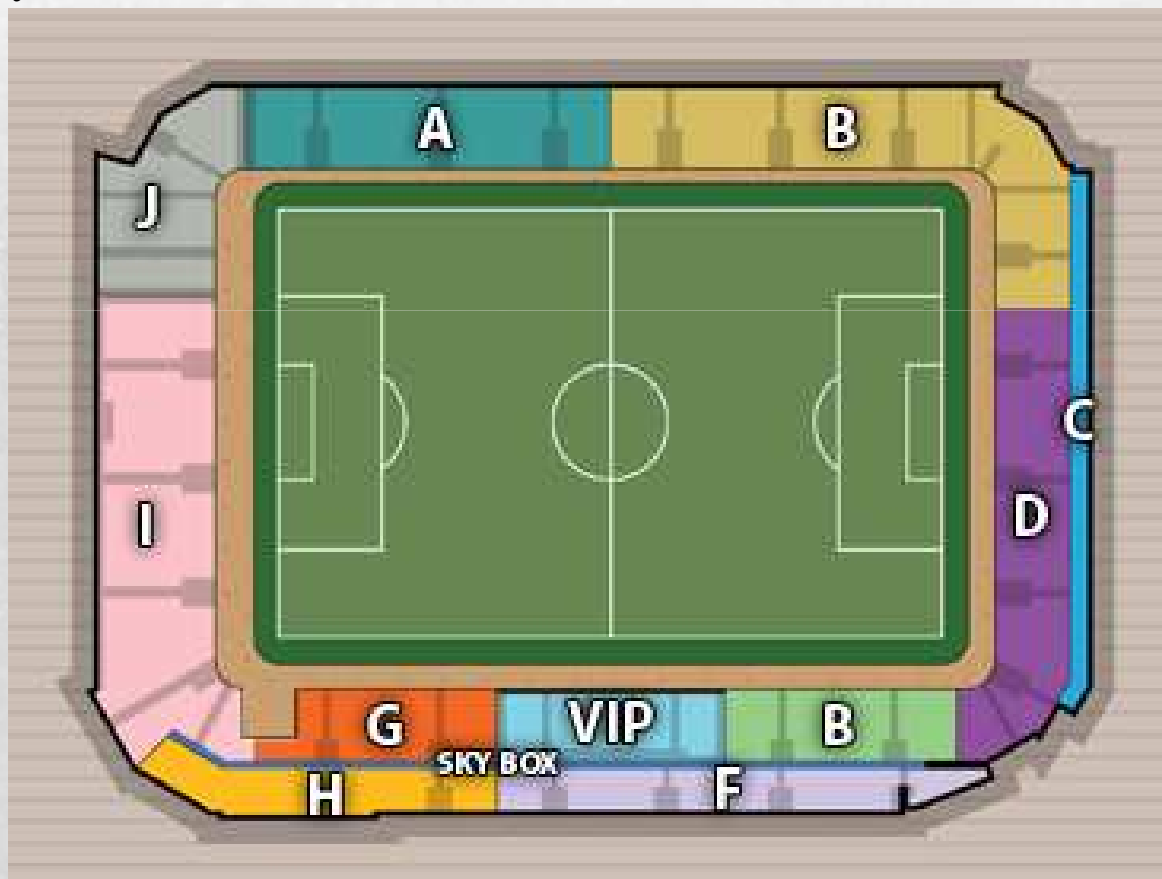

MKS CRACOVIA SSA

Wielkie otwarcie 25.09.2011

Stadion Cracovii w liczbach:

- 15 016 miejsc,
- Pełne zadaszenie trybun,
- Segmentacja widowni,
- 14 punktów gastronomicznych,
- 26 Sky Boxów,
- 472 miejsca na trybunie VIP,
- 8 lokali komercyjnych,
- 2 sala konferencyjne,
- Rozkładana scena,
- Możliwość organizacji eventów firmowych.

- Sektor dla osób niepełnosprawnych - C
- Sektor dopingujący „młyn” - D
- Sektor dla kibiców gości - J
- Sektor rodzinny - I
- Sektory **VIP** i **SKY BOX**
- Trybuna prasowa

Bezpieczeństwo na stadionie