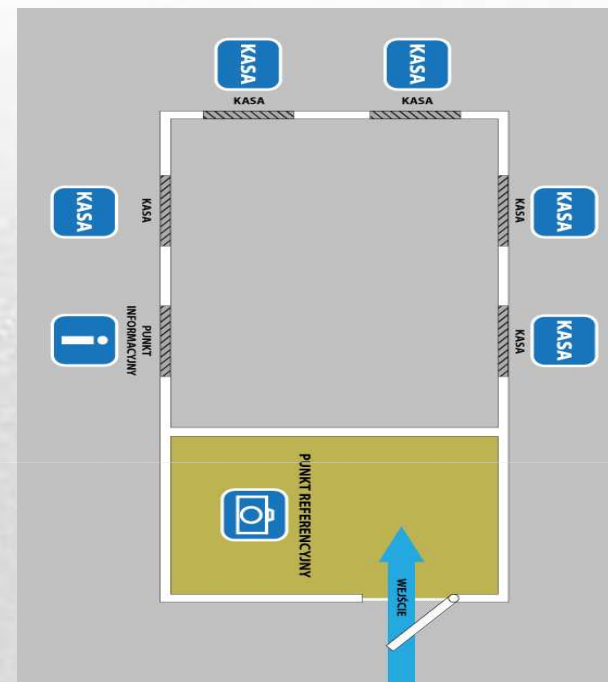

Punkt Obsługi Kibica

- Wykonanie zdjęcia biometrycznego,
- Skanowanie dowodu osobistego,
- Odbiór w kasie Karty Kibica,
- Sprzedaż karnetu lub biletu,